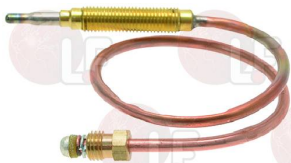

3440027 THERMOCOUPLE SIT M8x1 32 cm

3440827 THERMOCOUPLE SIT M8x1 32 cm - 10 PCS

BRASILIA 02304.2.00.08

3440051 THERMOCOUPLE SIT M8x1 32 cm.THREAD M8x1

3440851 THERMOCOUPLE SIT M8x1 32 cm - 10 PCS. GIUNTO M8x1